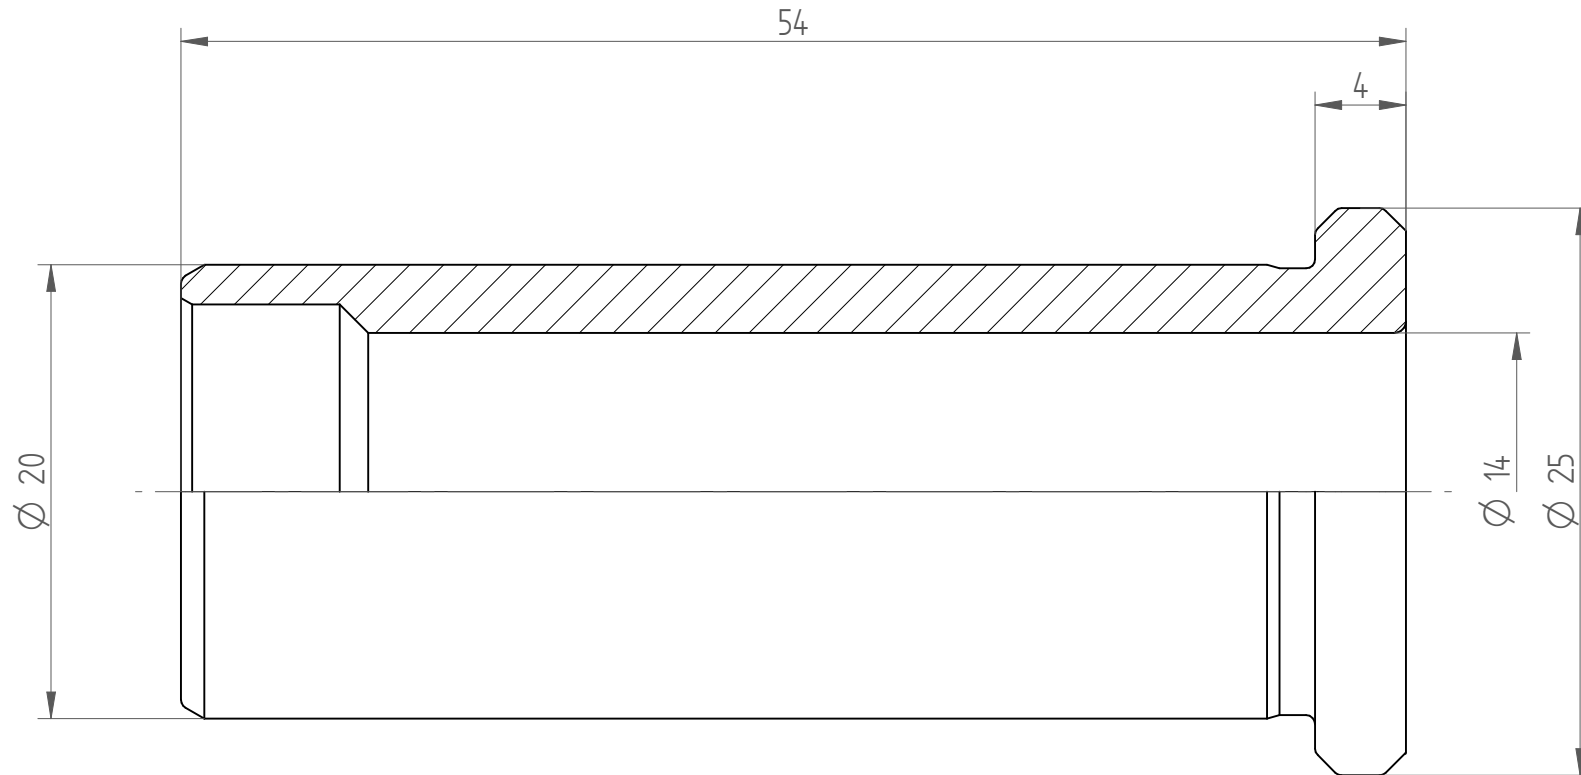

Swiss
Precision
Tools

REGO-FIX®

REGO-FIX AG
Obermattweg 60
4456 Tenniken / Switzerland

Phone +41 61 976 14 66
Fax +41 61 976 14 14
www.rego-fix.com

This is a non-controlled copy. All information given herein is subject to change without notice

The information given herein has been carefully checked and is believed to be correct. REGO-FIX, however, assumes no responsibility or liability for any errors, inaccuracies or omissions that may appear in this drawing

This document is subject to copyright laws. No part of this document may be reproduced or transmitted in any form or any means, electronic or mechanic, for any purpose, without the express written permission of REGO-FIX

Type : HS20_CF
Part No. : 192014002
Date : 20.08.2014
Scale : 3:1